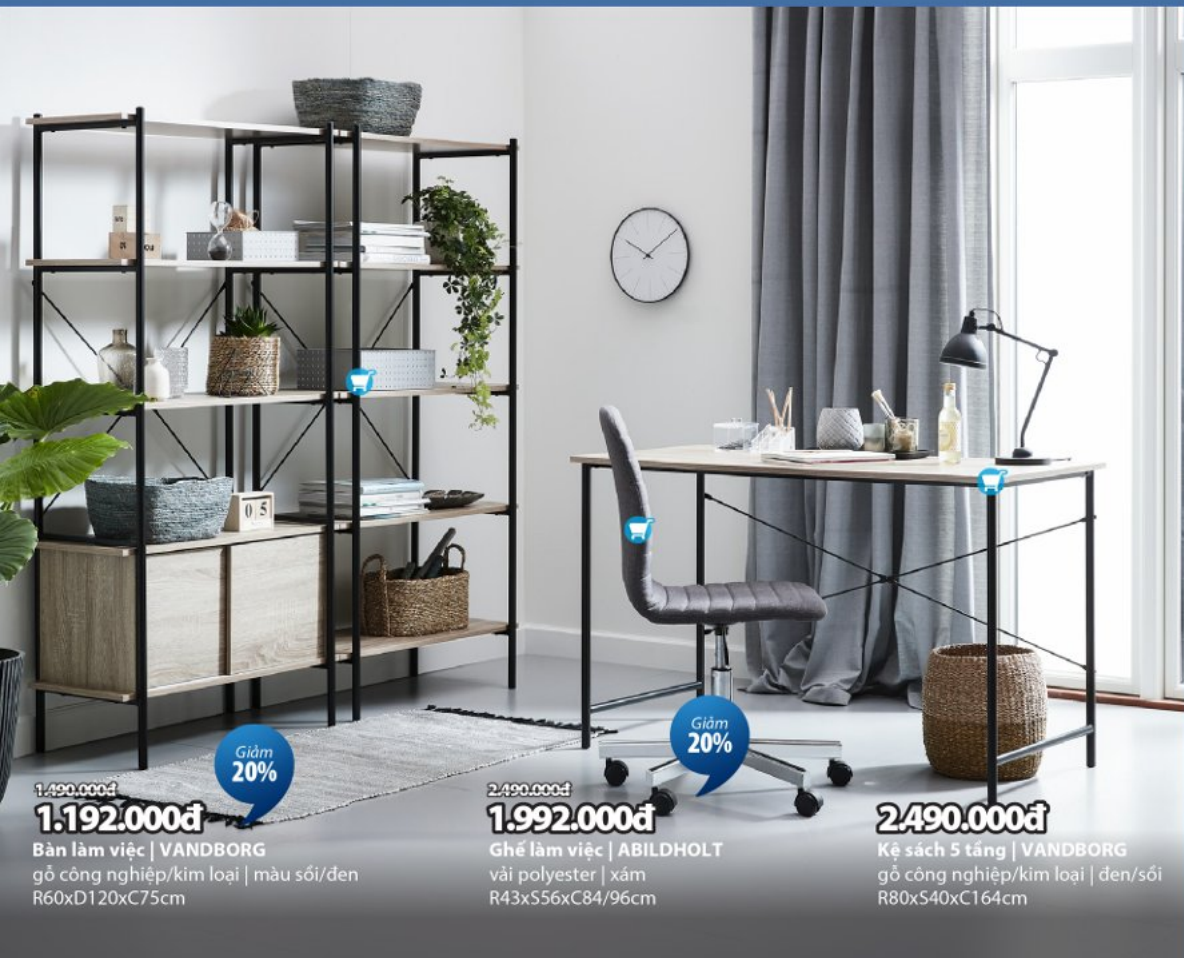

699.000đ

Ghế gấp | VIUF
kim loại/da PU | đen
R42xS43xC81cm

EVERYDAY LOW PRICE

Tủ phòng ăn | MARKSKEL
gỗ công nghiệp | trắng/màu sồi
R132xS43xC87cm

ƯU ĐÃI 20-50%

NỘI THẤT PHÒNG LÀM VIỆC

1.490.000đ
1.192.000đ
Bàn làm việc | VANDBORG
gỗ công nghiệp/kim loại | màu sồi/đen
R60xD120xC75cm