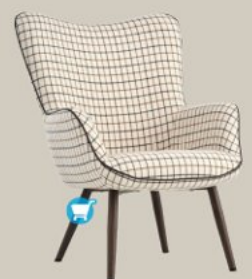

Ghế thư giãn

BIERSTED | vải polyester
be/nâu | R72xS80xC98cm

7.900.000đ