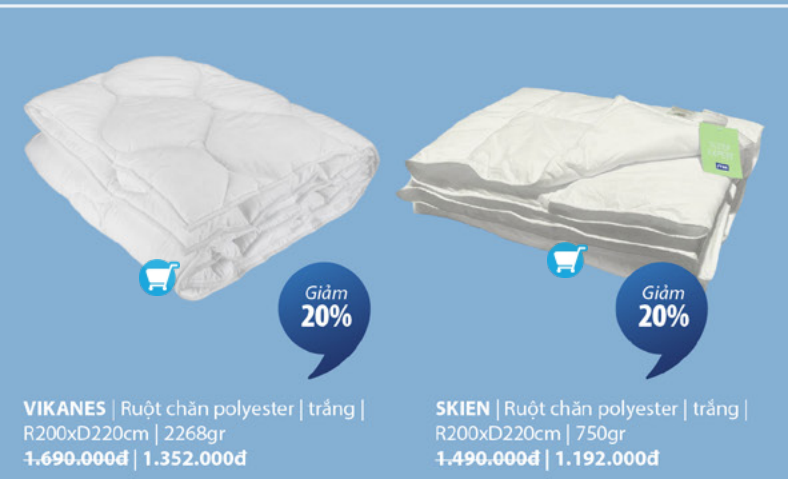

ƯU ĐÃI ĐẾN 50% NỘI THẤT PHÒNG NGỦ

DRIVA | Nệm lò xo |
R160xD200xC27cm | **22.900.000đ** | **18.320.000đ**
R180xD200xC27cm | **24.900.000đ** | **17.430.000đ**

Giảm lên đến
30%

EIMA GS45 DREAMZONE | Nệm lò xo |
R90xD200xC27cm | **7.900.000đ**

GS95 | Nệm lò xo | R180xD200xC28cm |
24.900.000đ | **19.920.000đ**

Giảm
20%

BERGSFJORDEN | Tấm bảo vệ nệm |
polyester | R180xD200xC1cm
2.190.000đ | **1.095.000đ**

Giảm
50%

GULEN | Nệm topper memory foam |
R180xD200xC8cm
5.500.000đ | **4.400.000đ**

Giảm
20%

Giảm
30%

Giảm
20%

WELLPUR VARD0 | Ruột gối memory foam |
trắng | R40xD60xC13cm
1.490.000đ | **1.043.000đ**

LOFTET | Ruột gối lông vũ | xám |
R50xD70cm | 720gr
1.990.000đ | **1.592.000đ**

Giảm
20%

Giảm
20%

VIKANES | Ruột chăn polyester | trắng |
R200xD220cm | 2268gr
1.690.000đ | **1.352.000đ**

SKIEN | Ruột chăn polyester | trắng |
R200xD220cm | 750gr
1.490.000đ | **1.192.000đ**

WELLPUR HOVDA | Nệm memory foam
R160xD200xC24cm | **13.900.000đ**
R180xD200xC24cm | **14.900.000đ**